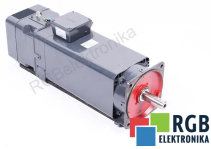

1PM6138-2LF81-1AR1-Z Z:S18 22KW 3AC MOTOR SIEMENS ID16118

Używany SIEMENS 1PM6138-2LF81-1AR1-Z
Sprzęt przetestowany i wyczyszczony.
24 miesiące gwarancji
Dedykowany kurier
Wysyłka w 24h

DANE TECHNICZNE

PRODUCENT	SIEMENS
MODEL	1PM6138-2LF81-1AR1-Z
KATEGORIA	Silniki wrzecionowe
WAGA [KG]	100.0

PRODUKTY Z OFERTY RGB ELEKTRONIKA TO:

NAJWYŻSZA JAKOŚĆ

Każdy produkt poddawany jest specjalistycznej ocenie, na podstawie najlepszej jakości, by zagwarantować ich bezawaryjną pracę. Dzięki temu możesz mieć pewność, że urządzenie **SIEMENS 1PM6138-2LF81-1AR1-Z** zostało przygotowane z największą starannością.